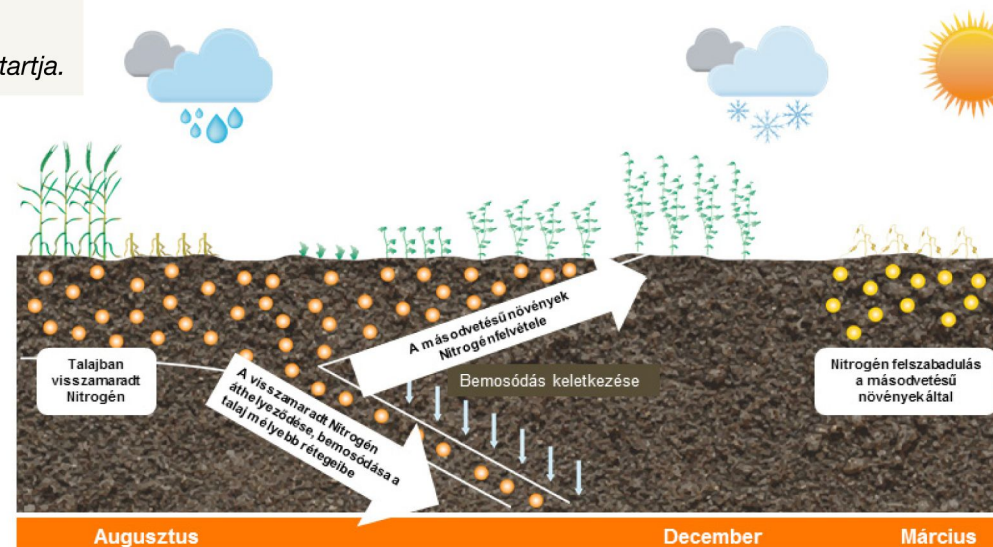

KWS árjegyzék 2017

KWS
ACKERFIT

KÖZTESNÖVÉNY VETŐMAGKEVERÉKEK KWS ACKERFIT	Előny	Javasolt vetésidő	Átlagos zsáksúly(kg)	Összetétel	Ár/ Zsák(Ft)
KWS ACKERFIT KREUZBLÜTLERFREI	Repce elővetemény	Július közepétől augusztus közepéig	~ 19	30% Tatárka, 30% Perzsa here, 27% Mézontófü, 13% Bükköny	11 000
KWS ACKERFIT RÜBE RETTICHFREI	Foszfor feltáró keverék	Július végétől augusztus végéig	~ 9	55% Fehér mustár, 45% Mézontófü	10 000
KWS ACKERFIT MASSE	Energiaraktározó keverék	Július végétől augusztus közepéig	~ 15	41% Tatárka, 29% Magvas gomborka, 16% Fehér mustár, 14% Olajretek	9 000

A különböző gyökérhosszúságú növények különböző taljmélységből veszik fel a lefelé mosódó nitrogén maradványt, ezért jobb több növény- és gyökérméretű fajtából összeállítani a zöldítő növényeket.

A talajban meglévő tápanyagok kimosódhatnak

Tápanyagfelvétel egy növényfajta esetében

A KWS AckerFit növényeknek jobb a tápanyagfelvétele a különböző gyökérrendszernek köszönhetően

Forrás: KWS, modified from Don et al. 2008 Max Planck Inst. Jena

KWS Magyarország Vetőmagtermelő és Forgalmazó Kft.